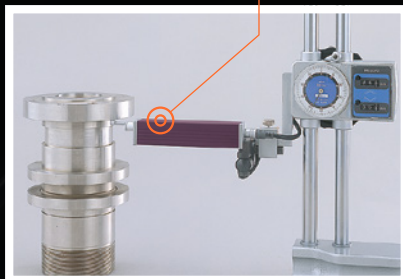

Mitutoyo

Ruwheidsmeter Surftest SJ-210

**INRUIL
ACTIE**
VOOR ALLE MERKEN

- Robuuste ruwheidsmeter met een gebruiks- vriendelijke en intuïtieve interface.
- Batterij gevoed draagbaar systeem.
- 6cm backlight kleuren LCD-scherm.
- Ondersteunt diverse standaarden zoals EN ISO, VDA, ANSI, JIS en vrij-definieerbare norm.
- Diverse tasters en accessoires.
- Berekende resultaten, geëvalueerde profielen, BAC en ADC grafieken zijn visueel beschikbaar.
- Ondersteunt 16 talen.
- Tastergeometrie, radius 2µm / 60° / glij schoen radius 40mm.
- Meetkracht 0,75mN, conform ISO norm.
- Verplaatsing over X-as 17,5mm. Meetbereik 16mm.
- Meetkracht glij schoen <400mN.
- Basismeetlengte (mm): 0,08/0,25/0,8/2,5.

Art-Nr.:
178-560-01D

Ruil nu uw huidige mobiele ruwheidsmeter in voor de nieuwste **Mitutoyo SURFTEST SJ-210!**

Na inruil ~~€ 2.215,-~~
€ 1.880,-

**INRUILACTIE
GELDIG VOOR
ALLE MERKEN**

Compact systeem met geïntegreerde aandrijfunit.

Opstelling in een hoogteschuifmaat.

Standaard SJ-210P met aandrijfunit

Diverse aansluitmogelijkheden, USB, RS232, Digimatic, U-Wave, etc.

USB Communication Tool

Kenmerken

De eenvoudig te bedienen SJ-210 is uitgerust met een 6 cm kleurenscherm voor een zeer goede afleesbaarheid van de gemeten parameters en profielen. Realtime weergave van de metingen en directe toegang tot de evaluatiegrafieken en meetresultaten.

De SJ-210 ondersteunt alle gangbare normeringen en parameters (EN ISO, VDA, JIS, MOTIF en ANSI) als ook oudere analoge filters en parameters. De taster heeft een 2 μm neusradius en 60° tophoek conform de ISO norm.