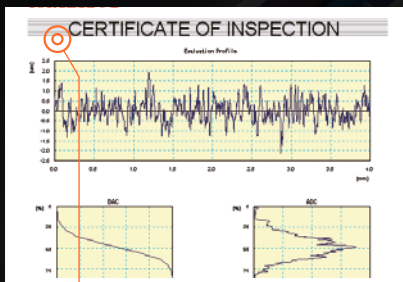

Mitutoyo

Ruwheidsmeter Surftest SJ-210

**INRUIL
ACTIE**
VOOR ALLE MERKEN

- Robuuste ruwheidsmeter met een gebruiks- vriendelijke en intuïtieve interface.
- Batterij gevoed draagbaar systeem.
- 6cm backlight kleuren LCD-scherm.
- Ondersteunt diverse standaarden zoals EN ISO, VDA, ANSI, JIS en vrij-definieerbare norm.
- Diverse tasters en accessoires.
- Berekende resultaten, geëvalueerde profielen, BAC en ADC grafieken zijn visueel beschikbaar.
- Ondersteunt 16 talen.
- Tastergeometrie, radius 2µm / 60° / glij schoen radius 40mm.
- Meetkracht 0,75mN, conform ISO norm.
- Verplaatsing over X-as 17,5mm. Meetbereik 16mm.
- Meetkracht glij schoen <400mN.
- Basismeetlengte (mm): 0,08/0,25/0,8/2,5.

Art-Nr.:
178-560-01D

Ruil nu uw huidige mobiele ruwheidsmeter in voor de nieuwste **Mitutoyo SURFTEST SJ-210!**

Na inruil ~~€ 2.215,-~~
€ 1.880,-

**INRUILACTIE
GELDIG VOOR
ALLE MERKEN**

Compact systeem met geïntegreerde aandrijfunit.

Opstelling in een hoogteschuifmaat.

Standaard SJ-210P met aandrijfunit

Diverse aansluitmogelijkheden, USB, RS232, Digimatic, U-Wave, etc.

USB Communication Tool

Kenmerken

De eenvoudig te bedienen SJ-210 is uitgerust met een 6 cm kleurenscherm voor een zeer goede afleesbaarheid van de gemeten parameters en profielen. Realtime weergave van de metingen en directe toegang tot de evaluatiegrafieken en meetresultaten.

De SJ-210 ondersteunt alle gangbare normeringen en parameters (EN ISO, VDA, JIS, MOTIF en ANSI) als ook oudere analoge filters en parameters. De taster heeft een 2 μm neusradius en 60° tophoek conform de ISO norm.